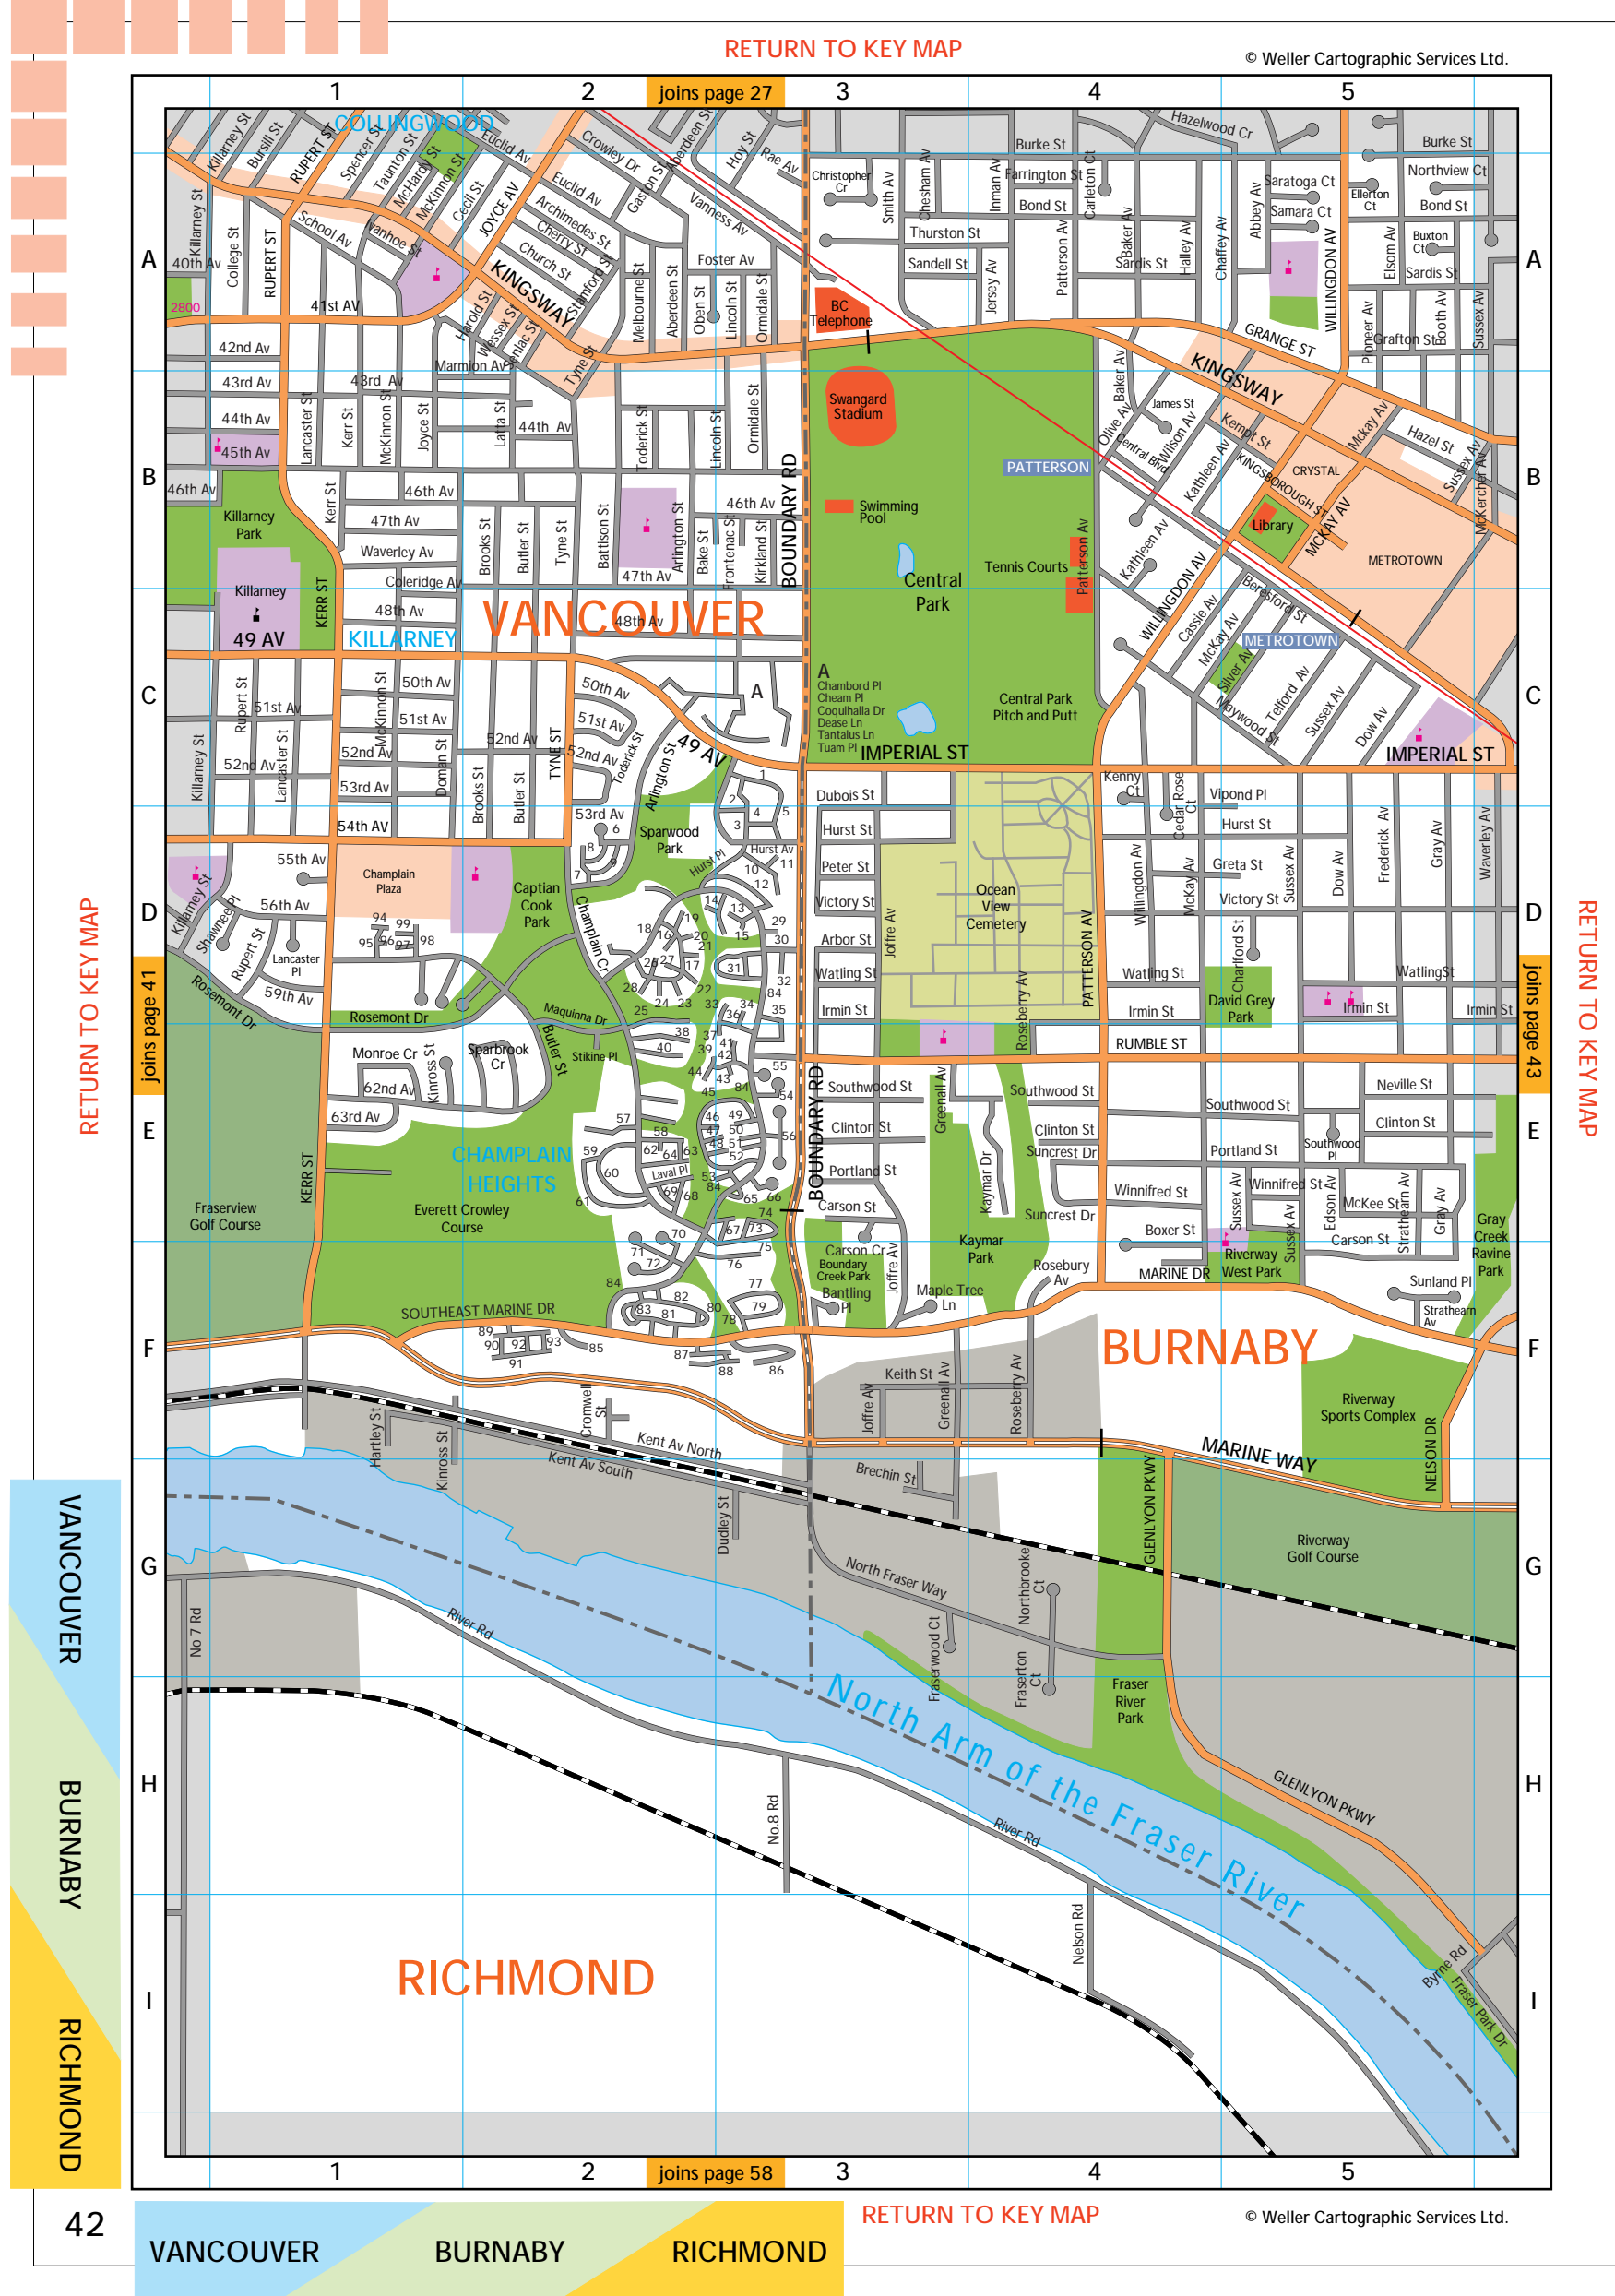

- Home Page
- The Vancouver Atlas
- The Book and Map Store
- Our Catalogue
- Contact Us

©Weller Cartographic Services Ltd.

VIBERG BOOTS

Handcrafted Work Boots since 1931
 Viberg Boot Manufacturing Ltd.
 662 Herald Street, Victoria, B.C.
 Canada
 Phone number: (250) 384-1231
 FAX number: (250) 361-9372
 E-Mail: viberg@workboot.com
 Toll-Free Orders U.S.A.
 1-800-663-6388

INDEX TO CHAMPLAIN HEIGHTS STREETS

1. Hennepin Av	26. Brandywine Pl	51. Chickadee Pl	76. Cordale Dr
2. Bering Av	27. West Bank Pl	52. Heron Pl	77. Skana Dr
3. La Salle St	28. Meadowland Pl	53. Finch Pl	78. Hyack Dr
4. Meares Av	29. Toba Pl	54. Oakwood Pl	79. Tuq Dr
5. Radison St	30. Arbor Av	55. Baintree Ct	80. Capt Cr
6. Whitthorn Ct	31. Takon Sq	56. Marchwood Pl	81. Corsica Way
7. Works Dr	32. Tamarind Dr	57. Three Cedars Dr	82. Naples Way
8. Burkholder Dr	33. Beadnell Ct	58. Tolbooth	83. Aegean Cr
9. McIntyre Dr	34. Cresswell Ct	59. Spinnaker Pl	84. Matheson Cr
10. Quatino Dr	35. Borham Cr	60. Marguerite Cr	85. Amberley Pl
11. Hecate Pl	36. Northumberland Av	61. Flagstaff Pl	86. City Edge Pl
12. Camano St	37. Kielder Ct	62. Curate Wynd	87. Whitney Pl
13. Cavell Ct	38. Copeland Av	63. Hollyhock Ln	88. Rainer Pl
14. Celista Dr	39. Blydson Ct	64. Seagull Pl	89. Fieldstone Av
15. Llard Pl	40. Langford Av	65. Sadelree Ct	90. Milstone St
16. Ek Valley Pl	41. Bywell Ct	66. Limeswood Pl	91. Cobblestone St
17. Garibaldi Dr	42. Durnelm Av	67. Vivaldi Pl	92. Keystone St
18. Blake St	43. Cleason Ct	68. Riel Pl	93. Carnestone St
19. Appledale Pl	44. Beamish Ct	69. Explorers Wk	94. Saddle Ln
20. Weaver Ct	45. Blue Jay Cr	70. Dartmoor Pl	95. Foxhound Mews
21. Kokanee Pl	46. Seallow Pl	71. Lymoor Pl	96. Beagle Ct
22. Pinnacle Ct	47. Hummingbird Pl	72. Weymoor Pl	97. Coalfax Cr
23. Echo Pl	48. Thrush Pl	73. Strauss Dr	98. Rebekah Dr
24. Newcastle Ct	49. Sparrow Pl	74. Brahm's Av	99. Golden Link Cr
25. Nairn Av	50. Killdeer Pl	75. Handel Av	